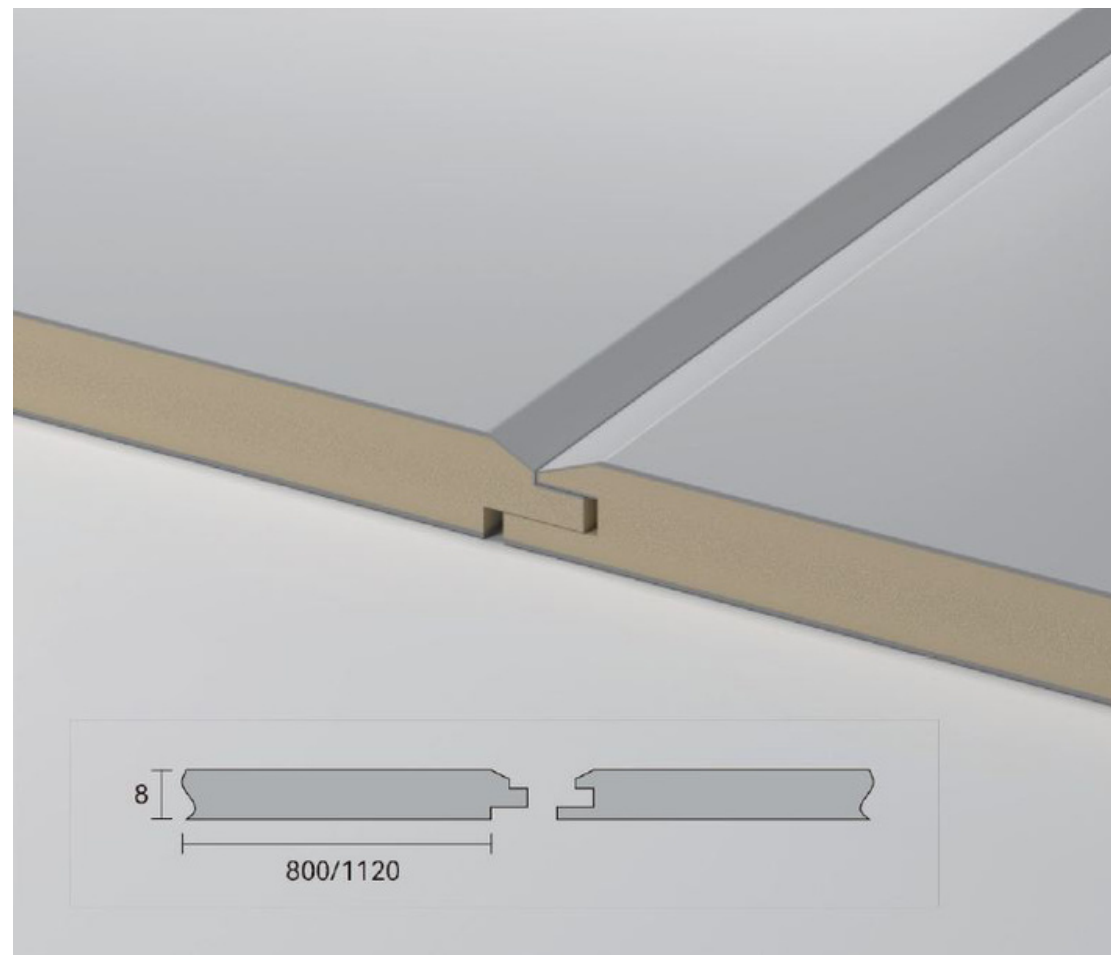

NÚT VÁLTOZATOK

'P'

'V'

'U'