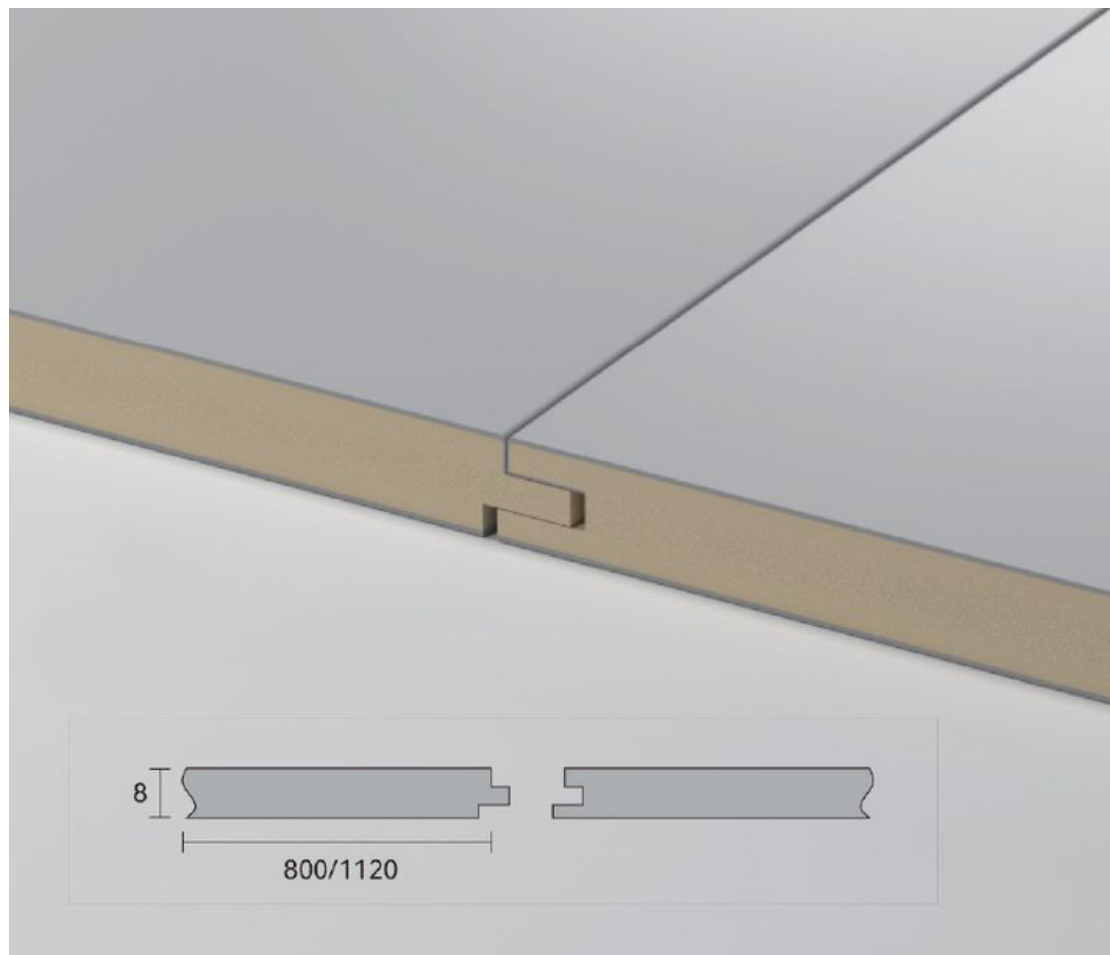

NÚT VÁLTOZATOK

'P'